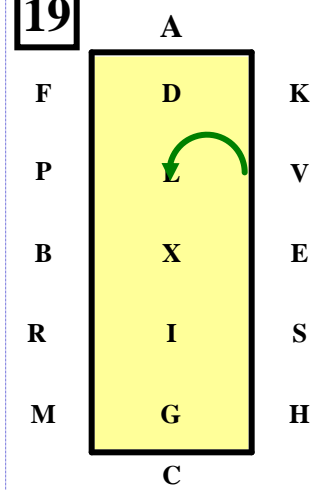

E Trote reunido.
EX Semicírculo de 20 m. a la izquierda.

XBX Círculo a la derecha 20m.
 Riendas en una mano.
 Salida cochero en X.
 Final primer caballo en X.

XE Semicírculo de 20m a la izq.
 Riendas a discreción.
EFADL Trote de trabajo.

HP Trote largo.

14

PL Trote reunido.

Riendas en una mano.
Semicírculo 20 m. a derecha.

15

LM Trote largo.

Riendas en una mano

16

MC Trote trabajo, riendas a discreción.

Bucle a izq. 20 m. Bucle a der. 20 m. Parada perpendicular al centro de la línea. Cochero en el centro de la línea

17

Paso atrás 3 m.

18

EV Trote trabajo.
Medio bucle 20 m. a E.
Trote trabajo.

19

VL Trote reunido. Riendas en una mano.
Semicírculo 20 m. izq.

20

LH Trote largo. Riendas en una mano

HCM Trote trabajo. Riendas a discreción.

21

MEV Paso libre.

22