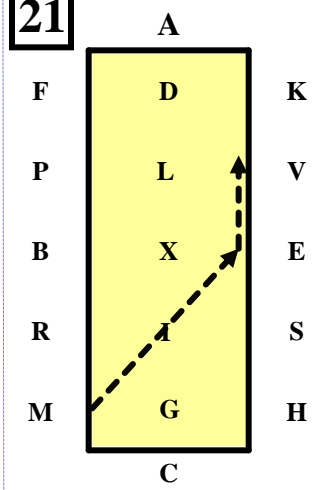

AX Entrada. Trote trabajo.
X Parada-Saludo.

XCM Trote reunido.

MXK Trote largo.

KAF Trote reunido.
FB Desvío de 15m.
 Troncos riendas una mano.

BM Trote trabajo. Desvío 10 m.
 Troncos riendas una mano.

MCH Trote de trabajo.
 Troncos riendas a discreción.
HE Trote largo.

E Trote reunido.
EX Semicírculo de 20 m. a la izquierda.

XBX Círculo a la derecha 20m.
 Riendas en una mano.
 Salida cochero en X.
 Final primer caballo en X.

XE Semicírculo de 20m a la izq.
 Riendas a discreción.
EFADL Trote de trabajo.

19

VL Trote reunido. Riendas en una mano.
Semicírculo 20 m. izq.

20

LH Trote largo. Riendas en una mano

HCM Trote trabajo. Riendas a discreción.

21

MEV Paso libre.

22

VKAD Trote reunido.
DXG Trote largo.
G Parada. Saludo.

Código colores: Parada Paso Libre Trote Reunido Trote Trabajo Trote Largo Paso atrás