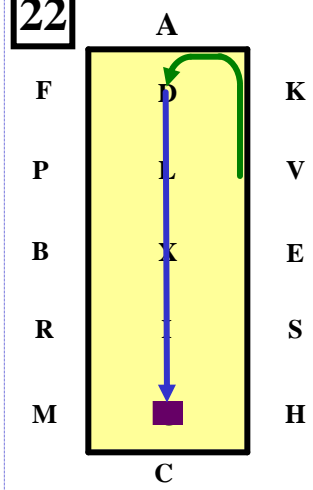

AX Entrada. Trote trabajo.
X Parada-Saludo.

XCM Trote reunido.

MXK Trote largo.

KAF Trote reunido.
FB Desvío de 15m.
 Troncos riendas una mano.

BM Trote trabajo. Desvío 10 m.
 Troncos riendas una mano.

MCH Trote de trabajo.
 Troncos riendas a discreción.
HE Trote largo.

E Trote reunido.
EX Semicírculo de 20 m. a la izquierda.

XBX Círculo a la derecha 20m.
 Riendas en una mano.
 Salida cochero en X.
 Final primer caballo en X.

XE Semicírculo de 20m a la izq.
 Riendas a discreción.
EFADL Trote de trabajo.

19

VL Trote reunido. Riendas en una mano.
Semicírculo 20 m. izq.

20

LH Trote largo. Riendas en una mano

HCM Trote trabajo. Riendas a discreción.

21

MEV Paso libre.

22

VKAD Trote reunido.
DXG Trote largo.
G Parada. Saludo.

Código colores: Parada Paso Libre Trote Reunido Trote Trabajo Trote Largo Paso atrás